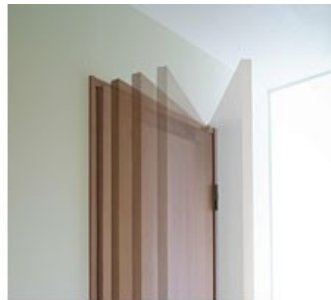

【開き戸ソフトクローズ機構】

受け金具は  
戸当り内にスッキリと  
納まっています

ドアを閉めると金具は見えません。